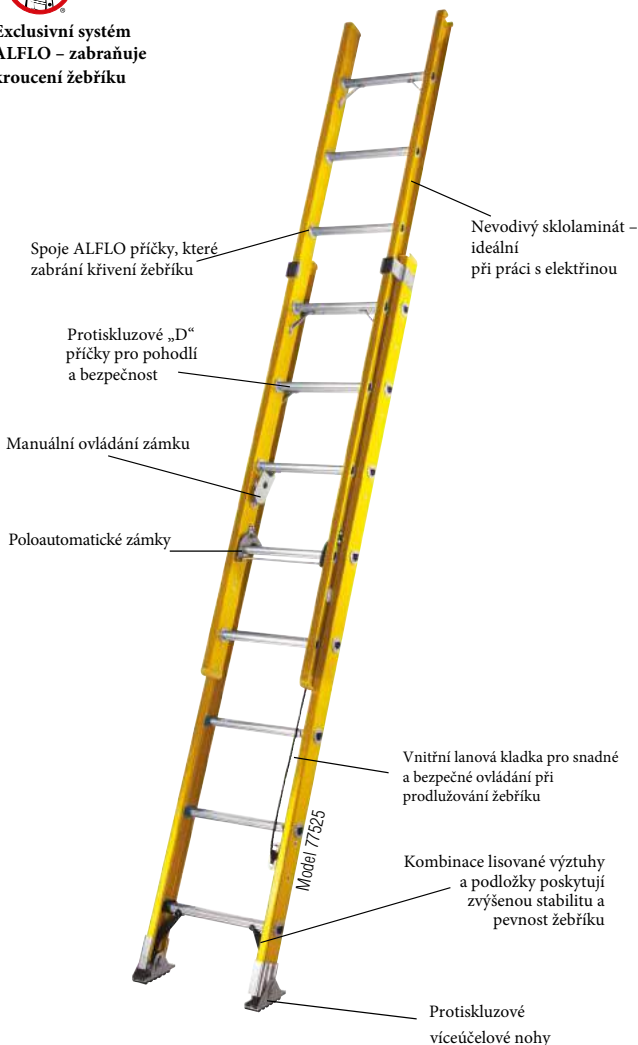

\*Bezpečná pracovní výška uvedena na základě průměrné výšky člověka (1.75m).

# ŘADY 775

**150kg** MAX. ZATÍŽENÍ  
(Zatížení zahrnuje uživatele, nástroje a materiál.)

SKLOLAMINÁTOVÝ PRODLUŽOVACÍ ŽEBŘÍK - ALFLO TRADE DOUBLE

Exklusivní systém  
ALFLO – zabráňuje  
kroucení žebříku