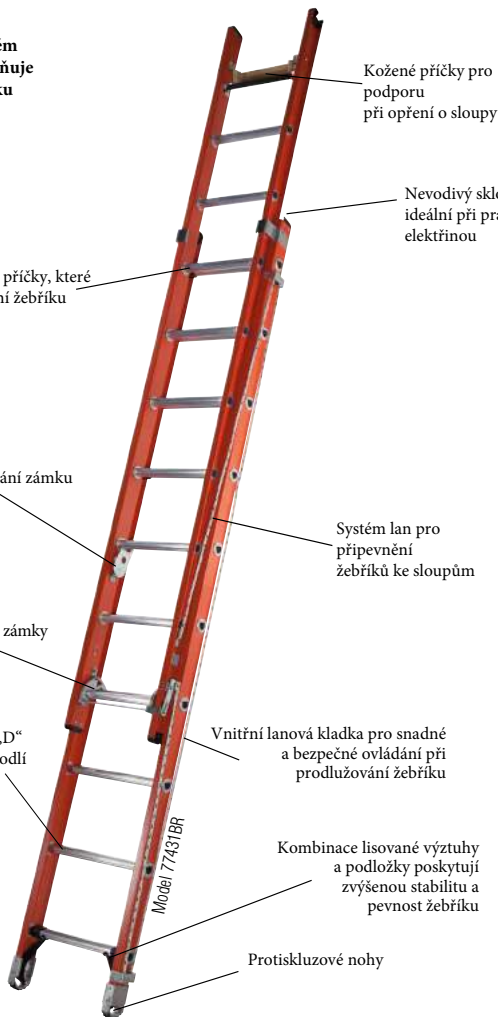

# ŘADY 774

**150kg** MAX. ZATÍŽENÍ  
(Zatížení zahrnuje uživatele, nástroje a materiál.)

SKLOLAMINÁTOVÝ PRODLUŽOVACÍ ŽEBŘÍK - ALFLO UTILITY DOUBLE

Exklusivní systém  
ALFLO – zabraňuje  
kroucení žebříku